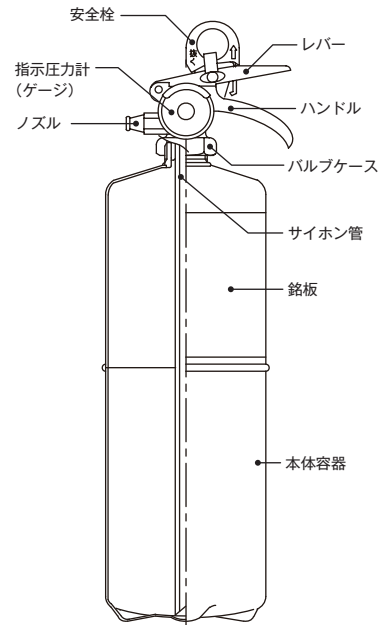

蓄圧式消火器のメリット

1. **1** 環境にやさしい: 圧力源に窒素ガスを使用しています。
2. **2** 点検が楽: 圧力ゲージで点検・確認できます。
3. **3** 確実性が高い: 圧力が規定範囲にあれば使用可能です。
4. **4** 安全性が高い: 急激に圧力が本体容器にかかりません。
5. **5** 操作性が良い: 小さな力でレバー操作が可能です。
6. **6** 放射線が良い: 終始均一の放射が可能です。
7. **7** 優れた耐候性: 窒素ガス使用で、寒冷地に強いです。

新製品用「リサイクルシール」が貼付されています。

「リサイクルシール」が目印。廃棄時に費用がかかりません。

消火器の安全な回収とリサイクルのため、廃棄には消火器リサイクルシールが必要です。2011年1月1日以降に製造された消火器には消火器リサイクルシールが貼られており、リサイクル費用*を前払いしているため、将来廃棄する時には消火器リサイクル費用*がかかりません。

*リサイクル費用とは、消火器を解体・選別・リサイクルする費用です。回収のための収集運搬・保管費用は含まれておりません。

■ 使い方

1. 安全せんを引き抜く
2. ホースをはずし火元に向ける
3. レバーを強く握る

■ 点検

ゲージの針が緑色の部分にあれば正常です。

○ 正常

× 不良

■ 仕様

呼称	APE-5C
型式番号	消第23~126号
消火薬剤	粉末(ABC)1.5kg
放射時間	約22秒(於20℃)
放射距離	3~5m(於20℃)
使用温度範囲	-30~+40℃
総質量	約2.7kg
全高	約400mm
胴径	約96.4mm
全幅	約137mm

■ 構造図

APE-5C

掲載商品は予告なく仕様・価格その他を変更する場合がありますので、ご了承ください。

人と地球のいのちを守る
MORITA
株式会社 モリタ防災テック

VOC FREE T&K

事業所
本社 〒105-0014 東京都港区芝2-5-6 芝256スクエアビル
(事業統括部) TEL:03-3798-5120 FAX:03-3798-5121
(首都圏営業部・防災機器) TEL:03-3798-5122 FAX:03-3798-5135
(首都圏営業部・防災設備) TEL:03-3798-5123 FAX:03-3798-5136
大阪支店 〒544-8585 大阪市生野区小路東5-5-20 TEL:06-6756-0120 FAX:06-6754-3473
名古屋支店 〒460-0008 名古屋市中区栄5-1-35 TEL:052-261-5531 FAX:052-251-5387
福岡支店 〒812-0051 福岡市東区箱崎心頭3-3-20 TEL:092-641-5602 FAX:092-641-5609
仙台支店 〒983-0043 仙台市宮城野区萩野町3-8-55 TEL:022-238-6465 FAX:022-238-7237
富山営業所 〒930-0856 富山市牛島新町4-10 TEL:076-432-5606 FAX:076-431-2573
松山営業所 〒790-0952 松山市朝生田町7-2-24 TEL:089-941-5964 FAX:089-932-3272
山梨営業所 〒405-0007 山梨県山梨市七日市場1431 TEL:0553-23-1270 FAX:0553-23-0016

お問い合わせは